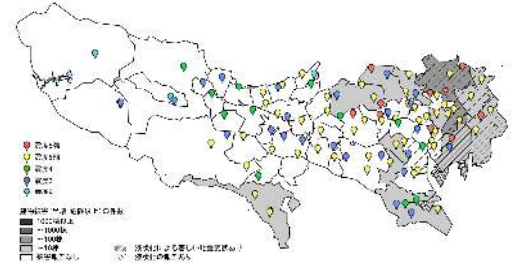

東北地方太平洋沖地震 (2011年3月 M9.0)

東京近郊の被害事例

窓ガラスの破損