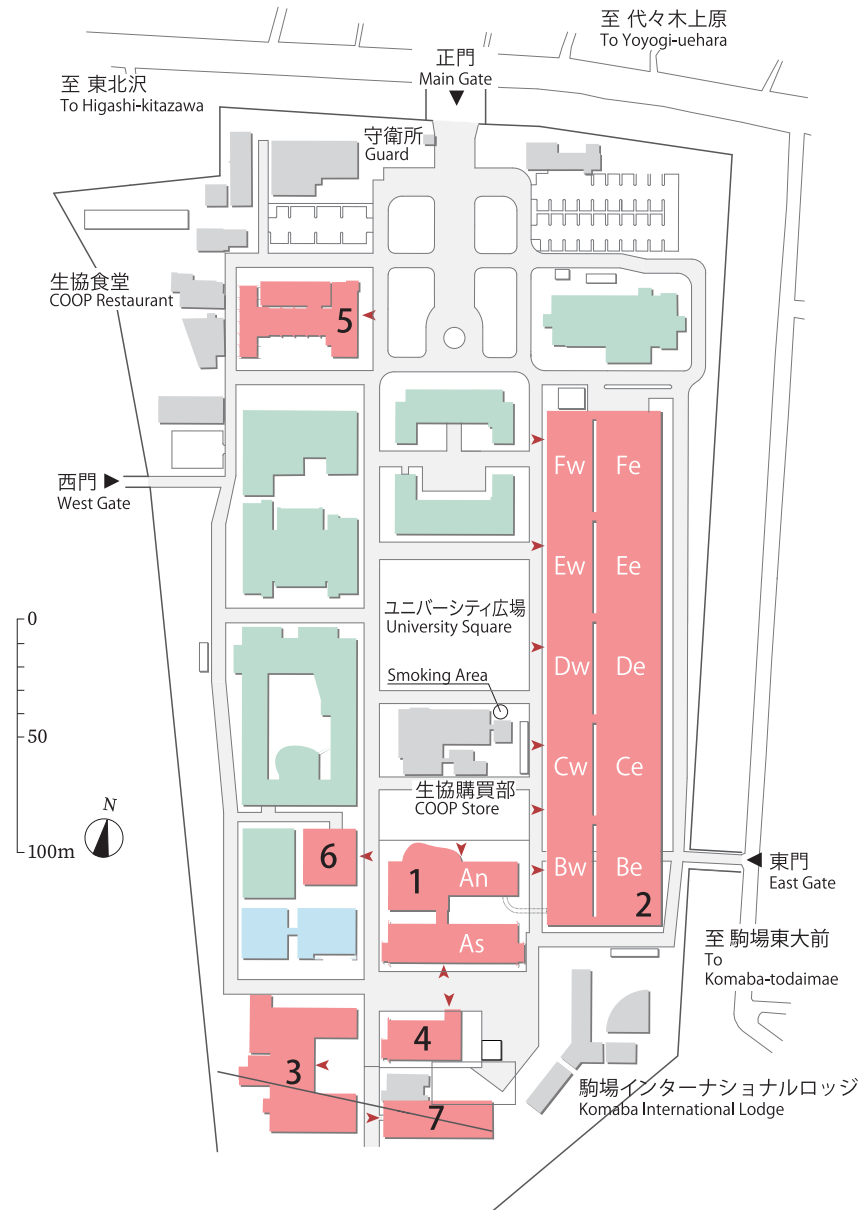

# 生産技術研究所 建物マップ

駒場リサーチキャンパス  
Komaba Research Campus

- 1 総合研究実験棟 (An棟)  
General Research Experiment Bldg. (An Block)
    - コンベンションホール Convention Hall
    - 大会議室 Main Conference Room
    - 小会議室 (1~3) Small Conference Room(1~3)
    - 中セミナー室 (1) Medium Seminar Room(1)
    - 小セミナー室 (1, 2) Small Seminar Room(1,2)
  - 総合研究実験棟 (As棟)  
General Research Experiment Bldg. (As Block)
    - 中セミナー室 (2~5) Medium Seminar Room(2~5)
    - 小セミナー室 (3~6) Small Seminar Room(3~6)
  - 2 研究棟 (B-F棟)  
Research Bldg. (B-F Block)
    - 会議室 (3, 4) Seminar Room(3,4)
    - 大セミナー室 Main Seminar Room
    - ラウンジ (C棟、E棟) Lounge (C, E)
  - 3 研究棟 (S棟) (60年記念館)  
Research Bldg. (S Block)
    - プレゼンテーションルーム Presentation Room
    - 会議室 (S108, S207) Seminar Room(S108, S207)
  - 4 研究棟 (T棟)  
Research Bldg. (T Block)
  - 5 試作工場 (テクノサポートセンター)  
Central Workshop
  - 6 プレハブ食堂  
Restaurant & Meeting Room
    - 中セミナー室 (6) Medium Seminar Room(6)
  - 7 プレハブ図書棟  
Library
- 先端科学技術研究センター  
Research Center for Advanced Science and Technology
  - 連携研究棟 (CCR棟)  
Center for Collaborative Research Bldg. (CCR Bldg.)
  - ▶ 建物入口 Building entrance